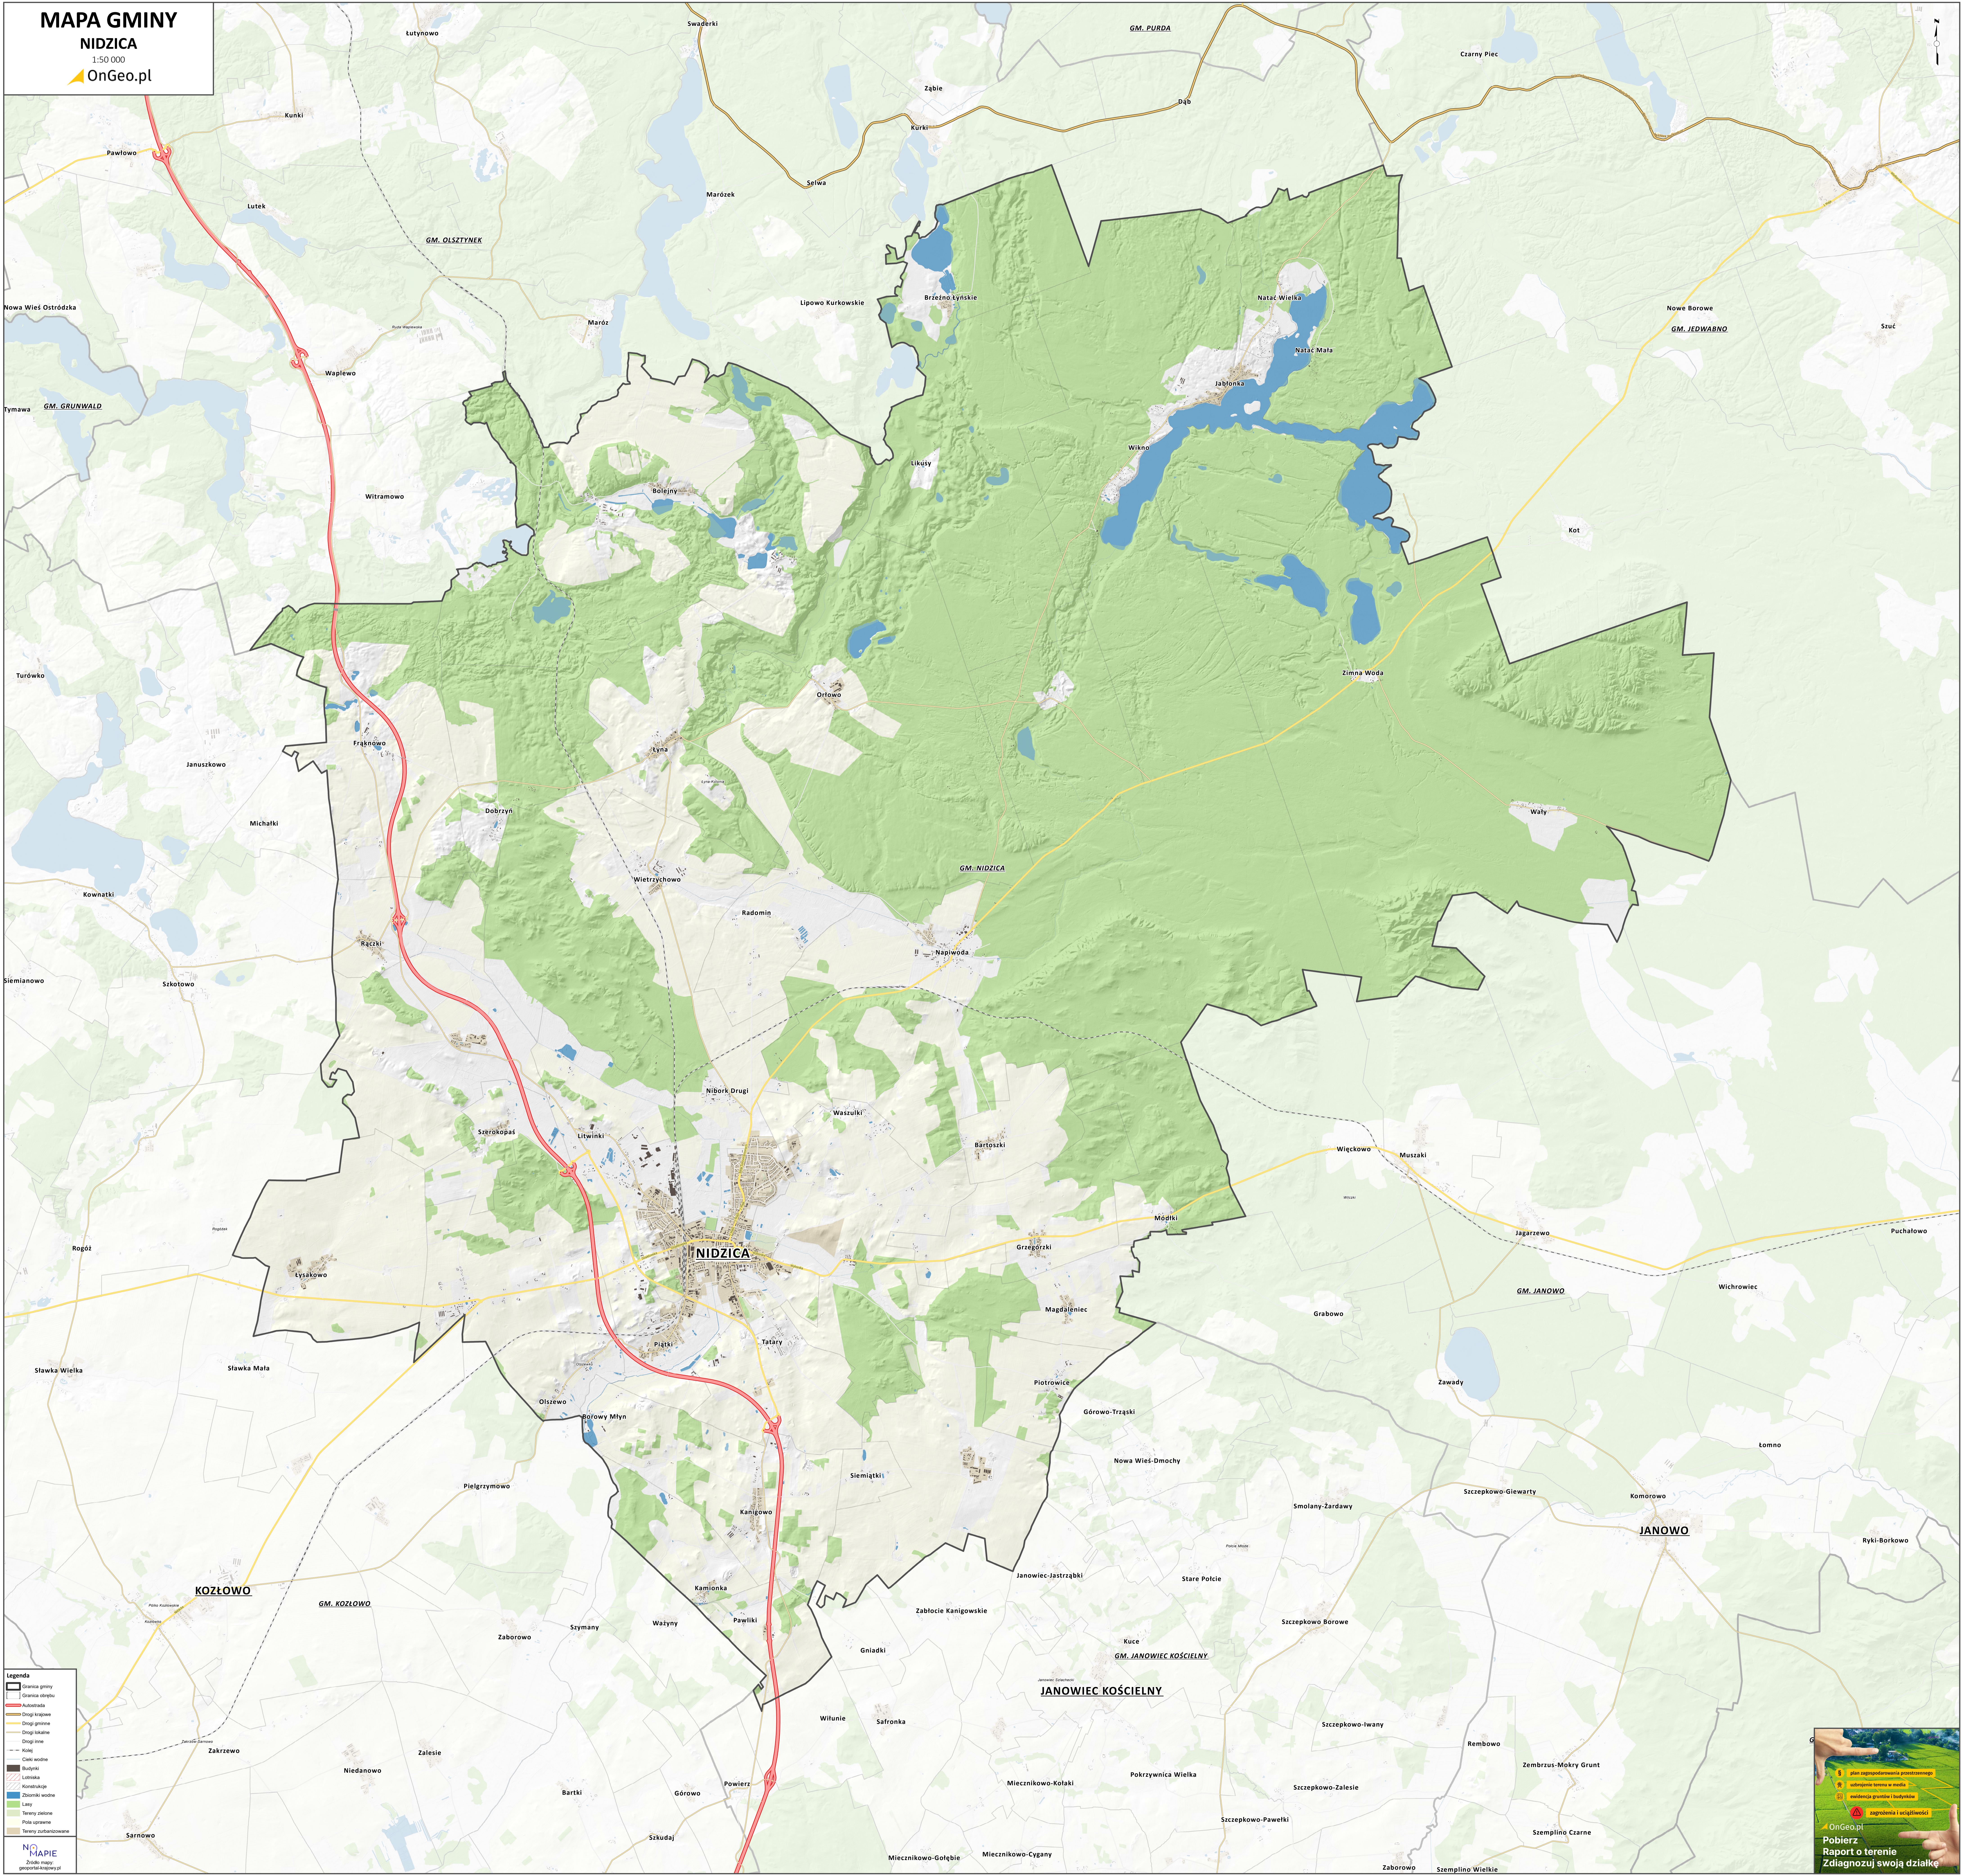

MAPA GMINY

NIDZICA

1:50 000

Pobierz
Raport o terenie
Zdiagnozuj swoją działkę